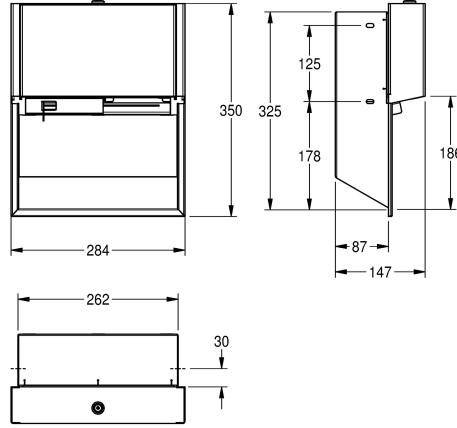

KWC EXOS.

Dubbele toiletrolhouder met spindelsysteem voor inbouw

Modell-Linie: EXOS | EXO676EX | 360008924 | EAN/GTIN: 7612987160122

Accessoires | Toiletrolhouders

Artikelnummer

360008924
chromnikkelstaal, oppervlak zijdemat

360008925
front van zwart gehard veiligheidsglas

360008952
front van wit gehard veiligheidsglas

Accentkleur

Roestvrijstalen look

Zwart

Wit

EXOS dubbele toiletrolhouder met spindelsysteem voor inbouw, chromnikkelstaal, oppervlak zijdemat, materiaaldikte 1,2 mm, gesloten behuizing, cilinderslot met sleutel, voor twee rollen met een maximale diameter van 120 mm, vrijgave van de niet-

zichtbare reserverol nadat de eerste rol opgebruikt is, inclusief bevestigingsmateriaal.

Afmetingen 284 x 350 x 147 mm (B x H x D)

Technical Data

Maximale diepte/diameter van navulling	120 mm
Maximale breedte navulling	100 mm
Vulhoeveelheid	2
Vul hoeveelheid verkoopseenheid	Rollen
Slot	Cylinderslot
Materiaal	Roestvrij staal
Materiaalcode	1.4301
Materiaaldikte	1.2 mm
Totale diepte	147 mm
Totale hoogte	350 mm
Totale breedte	284 mm
Spindel	Ja
Type bevestiging	Geschroefd
Type montage	Inbouw
Accentkleur	Roestvrijstalen look
Basiskleur	Roestvrijstalen look