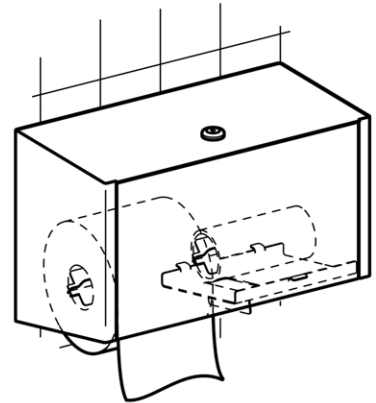

7

2. Funktion

EN Function

FR Fonctionnement

ES Función

IT Funzionamento

NL Werking

PL Funkcja

SV Funktion

CS Funkce

FI Toiminto

RU Функционирование