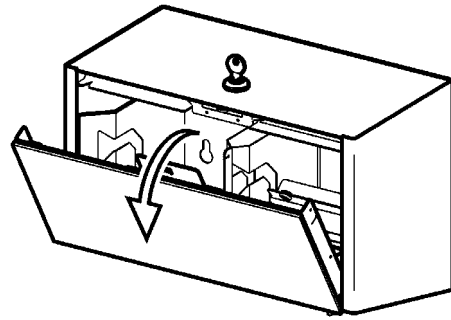

1. Montage

EN Installation
FR Montage
ES Montaje
IT Montaggio

NL Montage
PL Montaż
SV Montering

CS Montáž
FI Asennus
RU Монтаж
AR

1

2