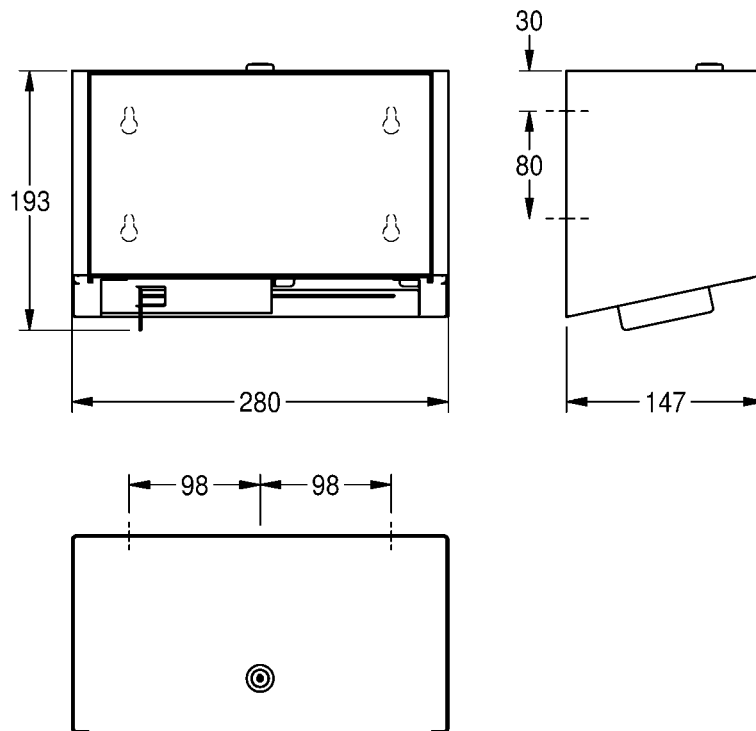

# EXOS

**EXO676X**  
3600008900

**EXO676B**  
3600008926

**EXO676W**  
3600008951

<b>DE</b>	Montage- und Betriebsanleitung	WC-Doppelrollenhalter
<b>EN</b>	Installation and operating instructions	WC Roll Holder
<b>FR</b>	Notice de montage et de mise en service	Distributeur de papier toilette
<b>ES</b>	Instrucciones de montaje y servicio	Portarrollos grande de inodoro
<b>IT</b>	Istruzioni per il montaggio e l'uso	Portarotoli di carta igienica
<b>NL</b>	Montage- en bedrijfsinstructies	Dubbele WC-rolhouder
<b>PL</b>	Instrukcja montażu i obsługi	Pojemnik na dwie rolki papieru
<b>SV</b>	Monterings- och driftinstruktion	Toalettrullehållare
<b>CS</b>	Návod pro montáž a provoz	Držák toaletního papíru
<b>FI</b>	Asennus- ja käyttöohje	WC-rullapidike
<b>RU</b>	Инструкция по монтажу и вводу в эксплуатацию	