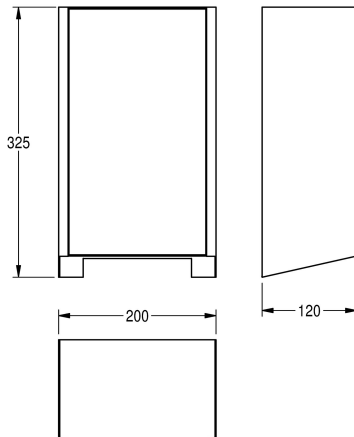

## KWC EXOS.

Face avant, acier au nickel-chrome

Modell-Linie: EXOS | ZEXO220 | 3600008950 | EAN/GTIN: 7612987160269

Sèche-mains et sèche-cheveux | Accessoires pour les sècheirs

### Numéro d'article

**3600008950**

Face avant, acier au nickel-chrome

**2030035359**

Boîtier principal recouvert d'InoxPlus, face avant avec verre de sécurité trempé noir

**2030035360**

Boîtier principal recouvert d'InoxPlus, face avant avec verre de sécurité trempé blanc

### Données techniques

Matière	Acier inoxydable
Code du matériel	1.4301
Profondeur totale	120 mm
Hauteur totale	325 mm
Largeur totale	200 mm
Type de montage	Monté sur le produit
Couleur d'accent	Acier inoxydable
Couleur de base	Acier inoxydable
teamNumber	107244