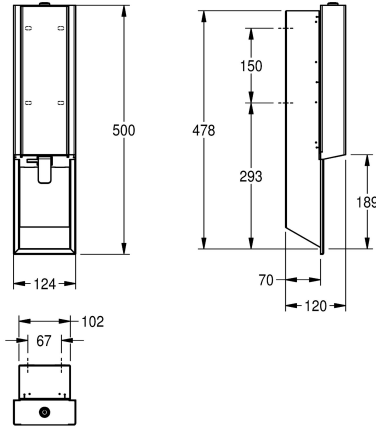

KWC EXOS.

Dávkač pěnového mýdla k montáži pod omítku

Modell-Linie: EXOS | EXO616EW | 3600008956 | EAN/GTIN: 7612987160337

Doplňky | Dávkače mýdla

Číslo položky

3600008911

chromiklová ocel s hedvábně matným povrchem

3600008912

čelní panel z černého tvrzeného bezpečnostního skla

3600008956

čelní panel z bílého tvrzeného bezpečnostního skla

schwarz

weiss

EXOS Dávkač pěnového mýdla k montáži pod omítku, chromiklová ocel, povrch hedvábně matný, čelní panel z bílého tvrzeného bezpečnostního skla, tloušťka materiálu 1,2 mm, cylindrická vložka s klíčem, s tažnou páčkou z ušlechtilé oceli,

vhodný pro pěnové mýdla KWC, včetně upevňovacího materiálu a kartuše 650 ml s pěnovým mýdlem KWC.

Rozměry 124 x 500 x 120 mm (š x v x h)

Technické údaje

Füllmenge	650
Füllmenge ME	ml
Schloss	Zylinderschloss
Material	Edelstahl
Materialtyp	1.4301 Chromnickelstahl V2A
Materialstärke	1.2 mm
Gesamttiefe	120 mm
Gesamthöhe	500 mm
Gesamtbreite	124 mm
Oberflächenbehandlung	seidenmatt
Art des Verbrauchsmaterials	Schaumseife
Art der Befestigung	geschraubt
Art der Montage	Unterputzmontage
Art der Bedienung	manueller Betrieb
Typ des Seifentanks/-pumpe	Einwegbeutel
Akzentfarbe	weiss