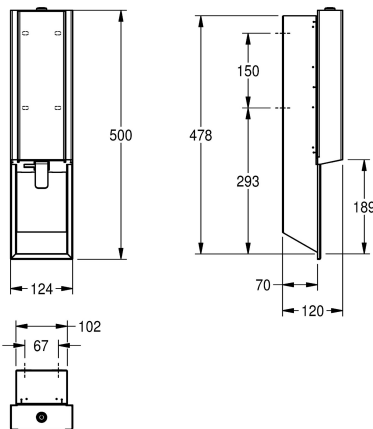

KWC EXOS.

Dispensador de jabón en espuma

Modell-Linie: EXOS | EXO616EW | 3600008956 | EAN/GTIN: 7612987160337

Accesorios | Dispensador de jabón

Número de artículo

3600008911

acero de cromo-níquel, superficie satinada

3600008912

panel frontal con cristal templado de seguridad negro

3600008956

panel frontal con cristal templado de seguridad blanco

schwarz

weiss

Dispensador de jabón en espuma EXOS para montaje bajo enlucido, acero de cromo-níquel, superficie satinada, frente de cristal de seguridad templado blanco, grosor del material 1,2 mm, cierre cilíndrico con llave, con tirador de acero inoxidable, apto

para jabón en espuma KWC, material de montaje incluido y cartucho de jabón en espuma KWC de 650 ml.

Dimensiones 124 x 500 x 120 mm (L x A x P)

Datos técnicos

Füllmenge

650

Füllmenge ME

ml

Schloss

Zylinderschloss

Material

Edelstahl

Materialtyp

1.4301 Chromnickelstahl V2A

Materialstärke

1.2 mm

Gesamttiefe

120 mm

Gesamthöhe

500 mm

Gesamtbreite

124 mm

Oberflächenbehandlung

seidenmatt

Art des Verbrauchsmaterials

Schaumseife

Art der Befestigung

geschraubt

Art der Montage

Unterputzmontage

Art der Bedienung

manueller Betrieb

Typ des Seifentanks/-pumpe

Einwegbeutel

Akzentfarbe

weiss

Accesorios opcionales