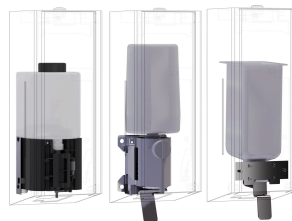

schwarz

weiss

Dispensador de jabón en espuma EXOS para montaje bajo enlucido, acero de cromo-níquel, superficie satinada, frente de cristal de seguridad templado blanco, grosor del material 1,2 mm, cierre cilíndrico con llave, con tirador de acero inoxidable, apto

### Accesorios opcionales

**KWC EXOS.**

Dispensador de jabón en espuma

Modell-Linie: EXOS | EXO616EW | 3600008956 | EAN/GTIN: 7612987160337

Accesorios | Dispensador de jabón

**Parte frontal de acero de cromo-níquel EXOS.**

**3600008940**  
ZEXO616E

**Parte frontal con cristal ESG negro EXOS.**

**2030034654**  
ZEXOS616EB

**Kit de conversión EXOS.**

**2030022954**  
ZEXOS625K

**Kit de conversión para dispensador de jabón líquido EXOS.**