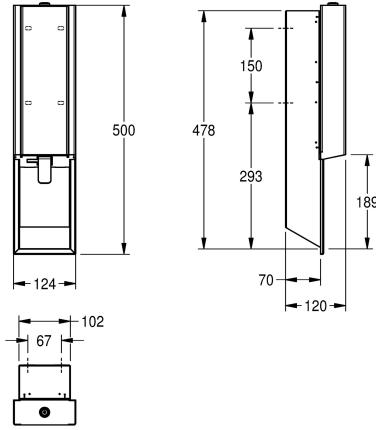

**KWC EXOS.**

Vaahতোsaippua-annostelija piiloasennukseen

**Modell-Linie:** EXOS | EXO616EW | 3600008956 | EAN/GTIN: 7612987160337

Saniteettivarusteet julkisiin tiloihin | Saippua-annostelijat

**Tuotekoodi**

**3600008911**  
krominikkeliteräs, pinta puolimatta

**3600008912**  
suojalevy mustaa turvalasia

**3600008956**  
suojalevy valkoista turvalasia

schwarz

weiss

EXOS-vaahতোsaippua-annostelija piiloasennukseen, krominikkeliteräs, pinta puolimatta, suojalevy valkoista turvalasia, materiaalin paksuus 1,2 mm, tarkistusikkunat sivuilla, sylinterilukko avaimella, painovipu ruostumatonta terästä, sopii

KWC-vaahতোsaippuulle, sis. kiinnitysmateriaalin ja 650 ml:n KWC-vaahতোsaippuasekoittimen.

Mitat 124 x 500 x 120 mm (L x K x S)

**Tekniset tiedot**

Füllmenge	650
Füllmenge ME	ml
Schloss	Zylinderschloss
Material	Edelstahl
Materialtyp	1.4301 Chromnickelstahl V2A
Materialstärke	1.2 mm
Gesamttiefe	120 mm
Gesamthöhe	500 mm
Gesamtbreite	124 mm
Oberflächenbehandlung	seidenmatt
Art des Verbrauchsmaterials	Schaumseife
Art der Befestigung	geschraubt
Art der Montage	Unterputzmontage
Art der Bedienung	manueller Betrieb
Typ des Seifentanks/-pumpe	Einwegbeutel
Akzentfarbe	weiss
lviCode	0