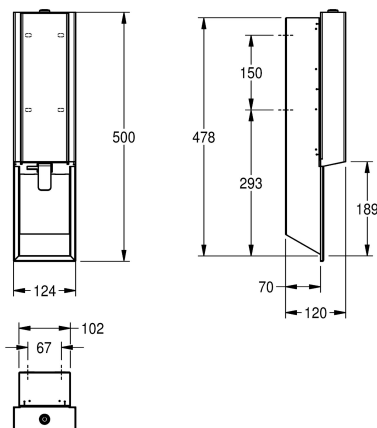

KWC EXOS

Distributeur de savon mousse encastré

Modell-Linie: EXOS | EXO616EW | 3600008956 | EAN/GTIN: 7612987160337

Accessoires | Distributeurs de savon

Numéro d'article

3600008911

acier au nickel-chrome, surface satinée

3600008912

Surface satinée, face avant avec verre trempé noir

3600008956

Surface satinée, face avant avec verre trempé blanc

schwarz

weiss

Distributeur de savon mousse EXOS pour montage encastré, acier au nickel-chrome, surface satinée, face avant avec verre trempé blanc, épaisseur du matériau 1,2 mm, serrure à barillet avec clé, avec levier de traction en acier inoxydable, conçu pour le savon

mousse KWC, matériel de fixation et cartouche de savon mousse KWC de 650 ml inclus.

Dimensions 124 x 500 x 120 mm (L x H x P)

Données techniques

Füllmenge

650

Füllmenge ME

ml

Schloss

120 mm

Gesamthöhe

500 mm

Gesamtbreite

124 mm

Oberflächenbehandlung

seidenmatt

Art des Verbrauchsmaterials