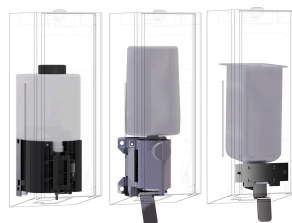

3600008912

Surface satinée, face avant avec verre trempé noir

3600008956

Surface satinée, face avant avec verre trempé blanc

schwarz

weiss

Distributeur de savon mousse EXOS pour montage encastré, acier au nickel-chrome, surface satinée, face avant avec verre trempé blanc, épaisseur du matériau 1,2 mm, serrure à barillet avec clé, avec levier de traction en acier inoxydable, conçu pour le savon

Faces avant interchangeables pour distributeur de savon encastré EXOS.

3600008940
ZEXO616E

Face avant avec verre trempé noir EXOS.

2030034654
ZEXOS616EB

Kit de transformation EXOS.

2030022954
ZEXOS625K

Kit de transformation pour distributeur de savon liquide EXOS.