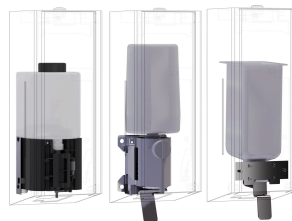

Kit di conversione EXOS.

2030022954
ZEXOS625K