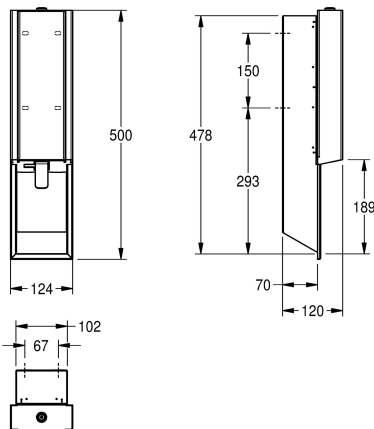

KWC EXOS.

Distributore di sapone in schiuma

Modell-Linie: EXOS | EXO616EW | 3600008956 | EAN/GTIN: 7612987160337

Accessori | Distributori di sapone liquido

Numero di articolo

3600008911

acciaio al cromo-nichel, superficie satinata

3600008912

Superficie satinata, pannello frontale in vetro di sicurezza temprato nero

3600008956

Superficie satinata, pannello frontale in vetro di sicurezza temprato bianco

schwarz

weiss

EXOS Distributore di sapone in schiuma per installazione a incasso, acciaio al cromo-nichel, superficie satinata, pannello frontale in vetro di sicurezza temprato bianco, spessore materiale 1,2 mm, finestra di controllo sul lato, serratura a cilindro con chiave, con leva in acciaio inox, adatto a saponi in schiuma KWC,

inclusi materiale di fissaggio e flacone di sapone in schiuma KWC da 650 ml.

Dimensioni 124 x 500 x 120 mm (L x A x P)

Dati tecnici

Füllmenge

650

Füllmenge ME

ml

Schloss

120 mm

Gesamthöhe

500 mm

Gesamtbreite

124 mm

Oberflächenbehandlung

seidenmatt

Art des Verbrauchsmaterials