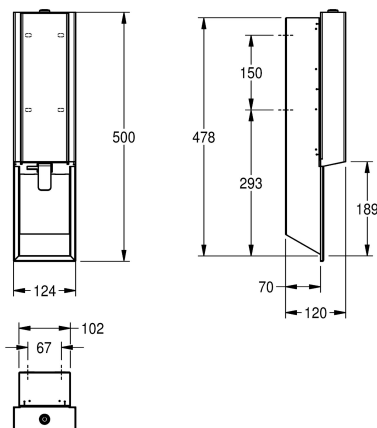

KWC EXOS.

Distributore di sapone in schiuma

Modell-Linie: EXOS | EXO616EW | 3600008956 | EAN/GTIN: 7612987160337

Accessori | Distributori di sapone liquido

Numero di articolo

3600008911

acciaio al cromo-nichel, superficie satinata

3600008912

Superficie satinata, pannello frontale in vetro di sicurezza temprato nero

3600008956

Superficie satinata, pannello frontale in vetro di sicurezza temprato bianco

schwarz

weiss

EXOS Distributore di sapone in schiuma per installazione a incasso, acciaio al cromo-nichel, superficie satinata, pannello frontale in vetro di sicurezza temprato bianco, spessore materiale 1,2 mm, finestra di controllo sul lato, serratura a cilindro con chiave, con leva in acciaio inox, adatto a saponi in schiuma KWC,

inclusi materiale di fissaggio e flacone di sapone in schiuma KWC da 650 ml.

Dimensioni 124 x 500 x 120 mm (L x A x P)

Dati tecnici

Füllmenge

650

Füllmenge ME

ml

Schloss

Zylinderschloss

Material

Edelstahl

Materialtyp

1.4301 Chromnickelstahl V2A

Materialstärke

1.2 mm

Gesamttiefe

120 mm

Gesamthöhe

500 mm

Gesamtbreite

124 mm

Oberflächenbehandlung

seidenmatt

Art des Verbrauchsmaterials

Schaumseife

Art der Befestigung

geschraubt

Art der Montage

Unterputzmontage

Art der Bedienung

manueller Betrieb

Typ des Seifentanks/-pumpe

Einwegbeutel

Akzentfarbe

weiss

Accessori opzionali