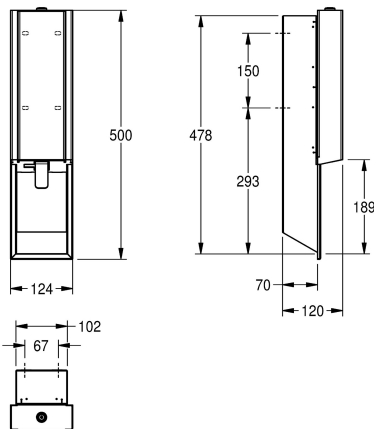

## KWC EXOS. Schuimzeepdispenser voor inbouw

Modell-Linie: EXOS | EXO616EW | 3600008956 | EAN/GTIN: 7612987160337  
Accessoires | Zeepverdelers

### Artikelnummer

**3600008911**  
chromnikkelstaal, oppervlak zijdemat

**3600008912**  
front van zwart gehard veiligheidsglas

**3600008956**  
front van wit gehard veiligheidsglas

schwarz

weiss

EXOS schuimzeepdispenser voor inbouw, chromnikkelstaal, oppervlak zijdemat, front van wit gehard veiligheidsglas, materiaaldikte 1,2 mm, cilinderslot met sleutel, met roestvrijstalen trekhendel, geschikt voor KWC schuimzeep, inclusief

bevestigingsmateriaal en KWC schuimzeeppatroon van 650 ml.

Afmetingen 124 x 500 x 120 mm (B x H x D)

### Technical Data

Füllmenge	650
Füllmenge ME	ml
Schloss	Zylinderschloss
Material	Edelstahl
Materialtyp	1.4301 Chromnickelstahl V2A
Materialstärke	1.2 mm
Gesamttiefe	120 mm
Gesamthöhe	500 mm
Gesamtbreite	124 mm
Oberflächenbehandlung	seidenmatt
Art des Verbrauchsmaterials	Schaumseife
Art der Befestigung	geschraubt
Art der Montage	Unterputzmontage
Art der Bedienung	manueller Betrieb
Typ des Seifentanks/-pumpe	Einwegbeutel
Akzentfarbe	weiss