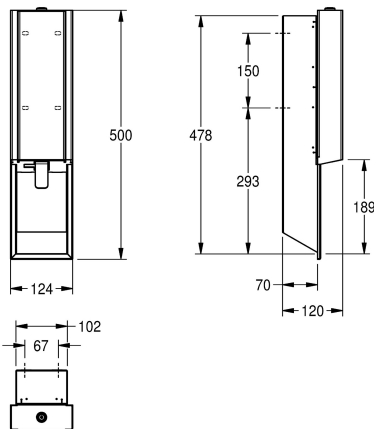

KWC EXOS. Schuimzeepdispenser voor inbouw

Modell-Linie: EXOS | EXO616EW | 3600008956 | EAN/GTIN: 7612987160337
Accessoires | Zeepverdelers

Artikelnummer

3600008911
chromnikkelstaal, oppervlak zijdemat

3600008912
front van zwart gehard veiligheidsglas

bevestigingsmateriaal en KWC schuimzeeppatroon van 650 ml.

Afmetingen 124 x 500 x 120 mm (B x H x D)

Technical Data

Füllmenge	650
Füllmenge ME	ml
Schloss	Zylinderschloss
Material	Edelstahl
Materialtyp	1.4301 Chromnickelstahl V2A
Materialstärke	1.2 mm
Gesamttiefe	120 mm
Gesamthöhe	500 mm
Gesamtbreite	124 mm
Oberflächenbehandlung	seidenmatt
Art des Verbrauchsmaterials	Schaumseife
Art der Befestigung	geschraubt
Art der Montage	Unterputzmontage
Art der Bedienung	manueller Betrieb
Typ des Seifentanks/-pumpe	Einwegbeutel
Akzentfarbe	weiss