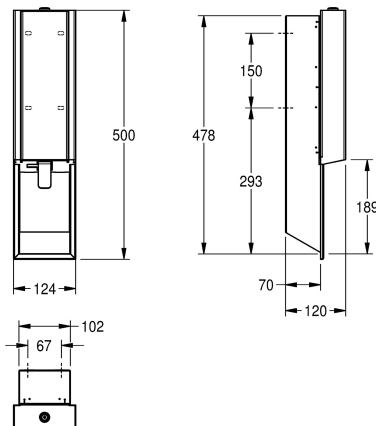

**KWC EXOS.**

Dozownik mydła w pianie, montaż podtynkowy

Modell-Linie: EXOS | EXO616EW | 3600008956 | EAN/GTIN: 7612987160337

Aksesoria łazienkowe | Dozowniki mydła

**Nr katalogowy**

**3600008911**

stal chromowo-niklowa, powierzchnia szlifowana matowa

chromowo-niklowej, do mydła w pianie KWC, w komplecie zestaw montażowy i wkład 650 ml z mydłem w pianie KWC.

Wymiary 124 x 500 x 120 mm (szer. x wys. x głęb.)

**Dane techniczne**

Füllmenge

650

Füllmenge ME

1.2 mm

Gesamttiefe

120 mm

Gesamthöhe

500 mm

Gesamtbreite

124 mm

Oberflächenbehandlung