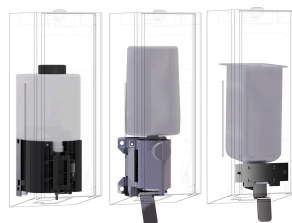

KWC EXOS.

Dozownik mydła w pianie, montaż podtynkowy

Modell-Linie: EXOS | EXO616EW | 3600008956 | EAN/GTIN: 7612987160337

Aksesoria łazienkowe | Dozowniki mydła

EXOS. Front ze stali chromowo-niklowej

3600008940
ZEXO616E

EXOS. Front z czarnym szkłem ESG

2030034654
ZEXOS616EB

EXOS. Zestaw do modyfikacji

2030022954
ZEXOS625K

**EXOS. Zestaw do modyfikacji
dozownika mydła w płynie**

2030022956
ZEXOS618K