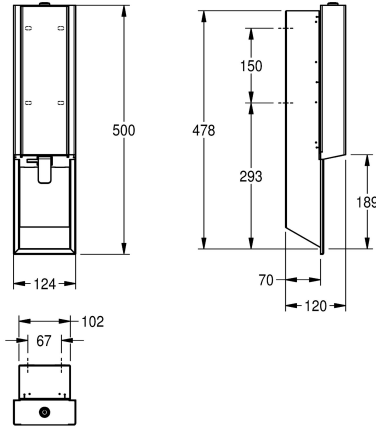

KWC EXOS.
Skumtvåldispenser för undermontering

Modell-Linie: EXOS | EXO616EW | 3600008956 | EAN/GTIN: 7612987160337
Sanitetsutrustning | Tvålbehållare

Artikelnummer

3600008911
kromnickelstål, borstad yta

3600008912
front svart hårdat glas

3600008956
främre vit hårdat glas

schwarz

weiss

EXOS skumtvåldispenser för undermontering, kromnickelstål, borstad yta, främre vit hårdat glas, materialjocklek 1,2 mm, cylindrlås med nyckel, med dragspåk av kromnickelstål, lämplig för KWC-skumtvål, inklusive monteringsmaterial och 650 ml

KWC-skumtvålpatron.

Mått 124 x 500 x 120 mm (B x H x D)

Technical Data

Füllmenge	650
Füllmenge ME	ml
Schloss	Zylinderschloss
Material	Edelstahl
Materialtyp	1.4301 Chromnickelstahl V2A
Materialstärke	1.2 mm
Gesamttiefe	120 mm
Gesamthöhe	500 mm
Gesamtbreite	124 mm
Oberflächenbehandlung	seidenmatt
Art des Verbrauchsmaterials	Schaumseife
Art der Befestigung	geschraubt
Art der Montage	Unterputzmontage
Art der Bedienung	manueller Betrieb
Typ des Seifentanks/-pumpe	Einwegbeutel
Akzentfarbe	weiss