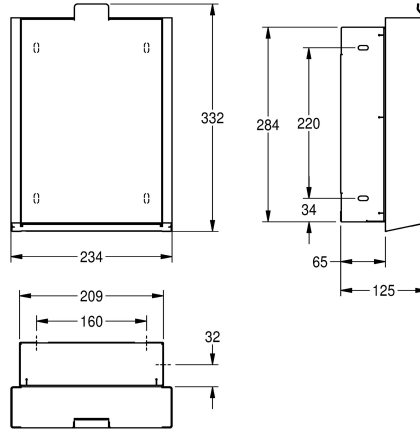

KWC EXOS.

Odpadkový koš na hygienický odpad k montáži pod omítku

Modell-Linie: EXOS | EXO611EW | 3600008957 | EAN/GTIN: 7612987160344

Doplňky | Odpadkové koše na hygienické potřeby

Číslo položky

3600008908

bílá

EXOS Koš na hygienické potřeby k montáži pod omítku, chromiklová ocel, povrch hedvábně matný, čelní panel z bílého tvrzeného bezpečnostního skla, tloušťka materiálu 1,2 mm, objem cca 3,7 litru, vyklápěcí samozavírací víko, integrovaná plastová

nádoba k odebírání odpadu, včetně upevňovacího materiálu.

Rozměry 234 x 332 x 125 mm (š x v x h)

Technické údaje

Kapacita	3,7 Litr
Víko	ano
Uzamykatelný	NO-LOCK
Materiál	ušlechtilá ocel
Kód materiálu	1.4301
Tloušťka materiálu	1.2 mm
Celková hloubka	125 mm
Celková výška	332 mm
Celková šířka	234 mm
Způsob uchycení	závit
Způsob montáže	zahlubené připevnění
Barevné varianty	bílá
Základní barva	Vzhled nerezové oceli