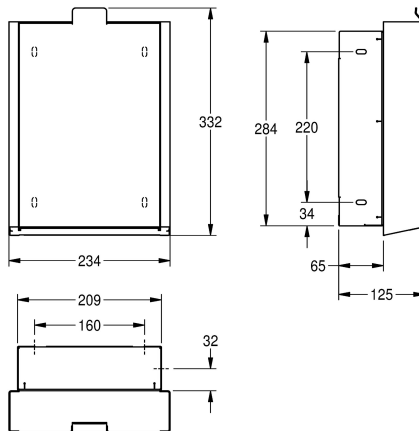

KWC EXOS.

Hygieneabfallbehälter für Unterputzmontage

Modell-Linie: EXOS | EXO611EW | 3600008957 | EAN/GTIN: 7612987160344

Accessoires | Hygieneabfallbehälter

Artikel-Nummer

3600008908

Front Chromnickelstahl

EXOS Hygieneabfallbehälter für Unterputzmontage, Chromnickelstahl, Oberfläche seidenmatt, Front weißes ESG-Glas, Materialstärke 1,2 mm, Fassungsvermögen zirka 3,7 Liter, aufklappbare, selbstschließende Front, integrierter

Kunststoffbehälter zur Entnahme der Abfälle, inklusive Befestigungsmaterial.

Abmessungen 234 x 332 x 125 mm (B x H x T)

Technische Daten

Füllvolumen

3,7 Liter

Klappe

ja

Schloss

125 mm

Gesamthöhe

332 mm

Gesamtbreite

234 mm

Art der Befestigung

geschraubt

Art der Montage