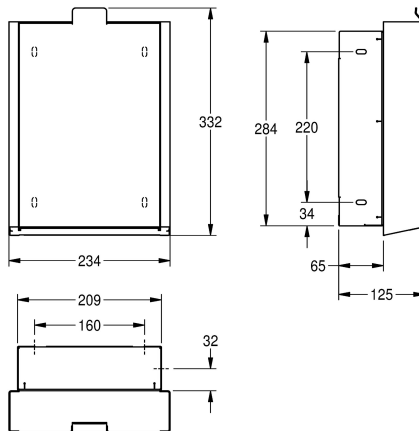

KWC EXOS.

Hygieneabfallbehälter für Unterputzmontage

Modell-Linie: EXOS | EXO611EW | 3600008957 | EAN/GTIN: 7612987160344

Accessories | Hygieneabfallbehälter

Artikel-Nummer

3600008908

Front Chromnickelstahl

EXOS Hygieneabfallbehälter für Unterputzmontage, Chromnickelstahl, Oberfläche seidenmatt, Front weißes ESG-Glas, Materialstärke 1,2 mm, Fassungsvermögen zirka 3,7 Liter, aufklappbare, selbstschließende Front, integrierter

Kunststoffbehälter zur Entnahme der Abfälle, inklusive Befestigungsmaterial.

Abmessungen 234 x 332 x 125 mm (B x H x T)

Technische Daten

Füllvolumen

3,7 Liter

Klappe

ja

Schloss

125 mm

Gesamthöhe

332 mm

Gesamtbreite

234 mm

Art der Befestigung

geschraubt

Art der Montage