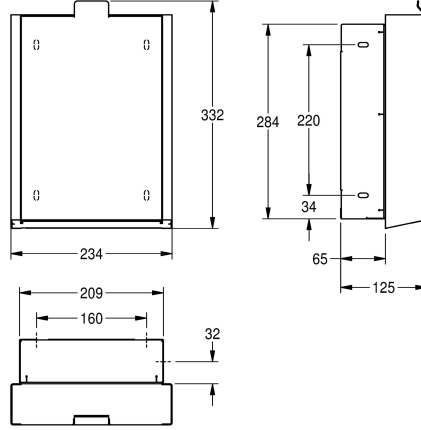

KWC EXOS.

Hygieniajäteastia piiloasennukseen

Modell-Linie: EXOS | EXO611EW | 3600008957 | EAN/GTIN: 7612987160344

Saniteettivarusteet julkisiin tiloihin | Hygienia-astiat

Tuotekoodi

3600008908

krominikkeliteräs, pinta puolimatta

EXOS-hygieniajäteastia piiloasennukseen, krominikkeliteräs, pinta puolimatta, suojalevy valkoista turvalasia, materiaalin paksuus 1,2 mm, täyttökapasiteetti noin 3,7 litraa, avattava itsestään sulkeutuva etuosa, yhdysrakenteinen muoviestä jätteiden

poistamiseen, sis. kiinnitysmateriaalin.

Mitat 234 x 332 x 125 mm (L x K x S)

Tekniset tiedot

Täyttömäärä

3,7 Litra

Kansi

Kyllä

Lukko

125 mm

Kokonaiskorkeus

332 mm

Kokonaisleveys

234 mm

Kiinnitystapa

Ruuvi

Asennustapa