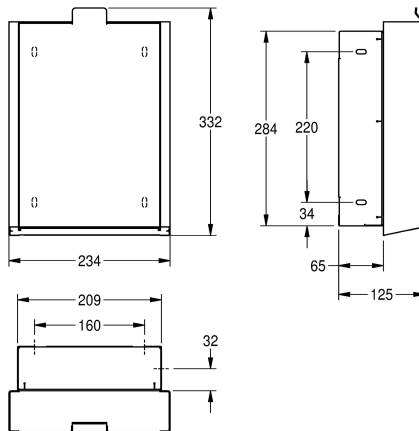

**KWC EXOS**  
Poubelle pour serviettes hygiéniques

Modell-Linie: EXOS | EXO611EW | 3600008957 | EAN/GTIN: 7612987160344  
Accessoires | Poubelles pour serviettes hygiéniques

**Numéro d'article**

**3600008908**  
acier au nickel-chrome, surface satinée

**3600008910**  
Surface satinée, face avant avec verre trempé noir

**3600008957**  
Surface satinée, face avant avec verre trempé blanc

**Couleur d'accent**

Acier inoxydable

Noir

Blanc

Poubelle pour serviettes hygiéniques EXOS pour montage encastré, acier au nickel-chrome, surface satinée, face avant avec verre trempé blanc, épaisseur du matériau 1,2 mm, capacité d'environ 3,7 litres, face avant rabattable à fermeture

automatique, réservoir intérieur en plastique amovible, matériel de fixation inclus.

Dimensions 234 x 332 x 125 mm (L x H x P)

**Données techniques**

Volume de remplissage

3,7 litre

Couvercle

Oui

Serrure

125 mm

Hauteur totale

332 mm

Largeur totale

234 mm

Type de fixation

Fixation

Type de montage