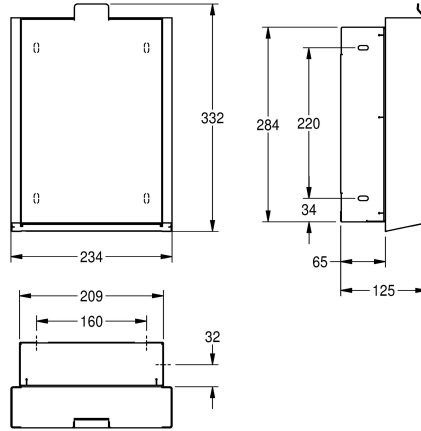

**KWC EXOS**  
Poubelle pour serviettes hygiéniques

Modell-Linie: EXOS | EXO611EW | 3600008957 | EAN/GTIN: 7612987160344  
Accessoires | Poubelles pour serviettes hygiéniques

**Numéro d'article**

**3600008908**  
acier au nickel-chrome, surface satinée

**3600008910**  
Surface satinée, face avant avec verre trempé noir

**3600008957**  
Surface satinée, face avant avec verre trempé blanc

**Couleur d'accent**

Acier inoxydable

Noir

Blanc

Poubelle pour serviettes hygiéniques EXOS pour montage encastré, acier au nickel-chrome, surface satinée, face avant avec verre trempé blanc, épaisseur du matériau 1,2 mm, capacité d'environ 3,7 litres, face avant rabattable à fermeture

automatique, réservoir intérieur en plastique amovible, matériel de fixation inclus.

Dimensions 234 x 332 x 125 mm (L x H x P)

**Données techniques**

Volume de remplissage

3,7 litre

Couvercle

Oui

Serrure

125 mm

Hauteur totale

332 mm

Largeur totale

234 mm

Type de fixation

Fixation

Type de montage