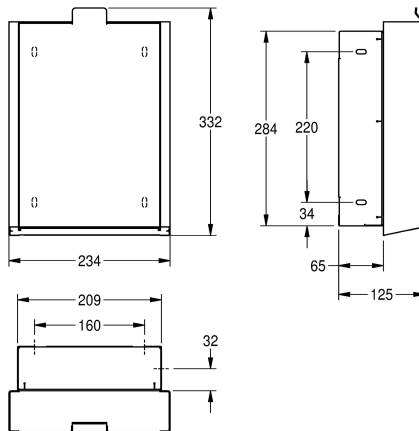

KWC EXOS.
Hygiëne-afvalbak voor inbouw

Modell-Linie: EXOS | EXO611EW | 360008957 | EAN/GTIN: 7612987160344
Accessoires | Hygiëne-vuilnisbakken

Artikelnummer

360008908
chromnikkelstaal, oppervlak zijdemat

360008910
front van zwart gehard veiligheidsglas

360008957
front van wit gehard veiligheidsglas

Accentkleur

Roestvrijstalen look

Zwart

Wit

EXOS hygiëne-afvalbak voor inbouw, chromnikkelstaal, oppervlak zijdemat, front van wit gehard veiligheidsglas, materiaaldikte 1,2 mm, capaciteit circa 3,7 liter, uitklapbare zelfsluitende front, geïntegreerde kunststof opvangbak voor het

uithemen van afval, inclusief bevestigingsmateriaal.

Afmetingen 234 x 332 x 125 mm (B x H x D)

Technical Data

Volume van de vulling

3,7 Liter

Deksel

Ja

Slot

NO-LOCK

Materiaal

Roestvrij staal

Materiaalcode

1.4301

Materiaaldikte

1,2 mm

Totale diepte

125 mm

Totale hoogte

332 mm

Totale breedte

234 mm

Type bevestiging

Geschroefd

Type montage

Inbouw

Accentkleur

Wit

Basiskleur

Roestvrijstalen look

Optionele toebehoren