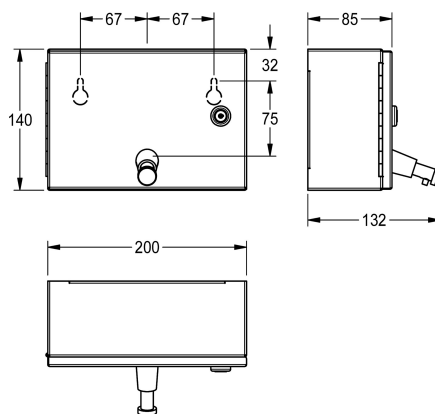

KWC RODAN

Dávkoavač mýdla k montáži na omítku

Modell-Linie: **RODAN** | **RODX619N** | **3600009360** | EAN/GTIN: **7612987160856**

Doplňky | Dávkoavače mýdla

Číslo položky

3600009360

Dávkoavač mýdla k montáži na omítku, chromniklová ocel, povrch hedvábně matný, tloušťka materiálu 0,8 mm, čelní strana se zaoblenými hranami a tlačítkem, zámková vložka s univerzálním klíčem KWC, vhodný na tekuté mýdlo a lotion, doplnitelná nádrž

na 1 l, včetně vrtů z ušlechtilé oceli a hmoždinek.

Rozměry 200 x 140 x 132 mm (š x v x h)

Technické údaje

Kapacita	1
Plnění množství uom	litr
Uzamykatelný	univerzální
Materiál	ušlechtilá ocel
Kód materiálu	1.4301
Tloušťka materiálu	0.8 mm
Celková hloubka	132 mm
Celková výška	140 mm
Celková šířka	200 mm
Povrch	hedvábně matný
Náplň	tekuté mýdlo
Způsob uchycení	závit
Způsob montáže	montáž na stěnu
Ovládní	manuální
Typ zásobníku mýdla	integrována znovunaplňitelná nádržka

Spotřební materiál

KWC RODAN

Dávkač mýdla k montáži na omítku

Modell-Linie: **RODAN** | **RODX619N** | **3600009360** | **EAN/GTIN: 7612987160856**

Doplňky | Dávkače mýdla

Tekuté mýdlo

2030058103
SO1LP

Tekuté mýdlo