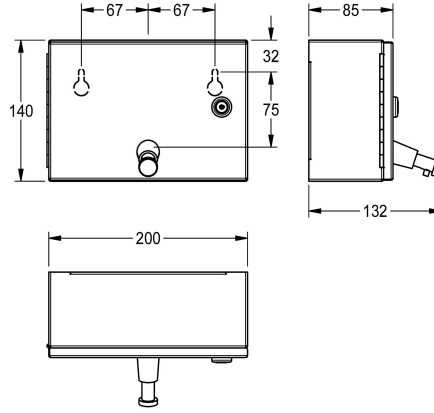

KWC RODAN Saippua-annostelija

Modell-Linie: RODAN | RODX619N | 3600009360 | EAN/GTIN: 7612987160856
Saniteettivarusteet julkisiin tiloihin | Saippua-annostelijat

Tuotekoodi

3600009360

Saippua-annostelija pinta-asennukseen, ruostumatonta terästä, satiinpinta, materiaalin vahvuus 0.8 mm, etukansi taivutetuin reunoin, sylinterilukko KWC vakioavaimella, sopiva nestesaippuaille ja liuoksille, 1 litran saippuasäiliö, painonappi

edessä, mukana teräsruuvit ja tartuntaosat.

Mit 200 x 140 x 132 mm (L x K x S)

Tekniset tiedot

Täyttömäärä	1
Täyttömäärä yksikköä	Litra
Lukko	Avain lukko
Materiaali	Ruostumaton teräs
Rst teräslaji	1.4301 Kromi-Nikkeli teräs V2A
Materiaalin vahvuus	0.8 mm
Kokonaissyvyys	132 mm
Kokonaiskorkeus	140 mm
Kokonaisleveys	200 mm
Pinnan viimeistely	Satiinipintainen
Kulutuksen tyyppi	Nestemäinen saippua
Kiinnitystapa	Ruuvi
Asennustapa	Seinäasennus
Toiminta tapa	Käsi käyttöinen toiminta
Saippua säiliön tyyppi	Integroitu uudelleentäytettävä säiliö
IviCode	0

Kulutuset

KWC RODAN
Saippua-annostelija

Modell-Linie: RODAN | RODX619N | 3600009360 | EAN/GTIN: 7612987160856
Saniteettivarusteet julkisiin tiloihin | Saippua-annostelijat

Nestesaippua

2030058103
SO1LP

Nestesaippua 10L orgaaninen