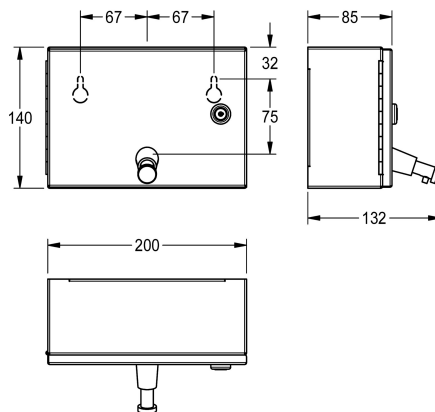

**KWC RODAN**

Distributeur de savon pour montage mural

Modell-Linie: **RODAN** | **RODX619N** | **3600009360** | **EAN/GTIN: 7612987160856**

Accessoires | Distributeurs de savon

**Numéro d'article**

**3600009360**

Distributeur de savon pour montage mural, en inox, finition satinée, épaisseur du matériau de 0,8 mm, serrure à barillet avec clé standard KWC, convient aux savons liquides et lotions, contenance du réservoir 1 litre, bouton-poussoir sur la face avant.

Vis en inox et chevilles fournies.

Dimensions 200 x 140 x 132 mm (L x H x P)

**Données techniques**

Quantité de remplissage	1
Quantité de remplissage uom	Litre
Serrure	Serrure
Matière	Acier inoxydable
Code du matériel	1.4301
Épaisseur de matière	0.8 mm
Profondeur totale	132 mm
Hauteur totale	140 mm
Largeur totale	200 mm
Finition de surface	Finition satinée
Type de consommable	Savon liquide
Type de fixation	Fixation
Type de montage	Montage mural
Type d'opération	Opération manuelle
Type de réservoir de savon	Réservoir rechargeable intégrée