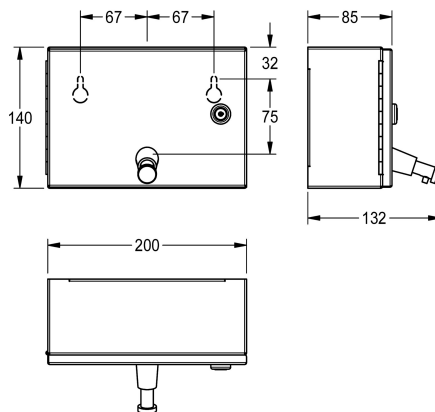

KWC RODAN

Distributore di sapone per installazione a parete

Modell-Linie: **RODAN** | **RODX619N** | **3600009360** | **EAN/GTIN: 7612987160856**

Accessori | Distributori di sapone liquido

Numero di articolo

3600009360

Distributore di sapone liquido per installazione a parete, in acciaio inox 18/10, superficie satinata, spessore 0,8 mm, serratura a cilindro con chiave standard KWC, adatto a saponi liquidi e lozioni, serbatoio da 1 litro, azionamento a pulsante, viti in acciaio inox e

tasselli inclusi.

Dimensioni 200 x 140 x 132 mm (L x A x P)

Dati tecnici

Capacità	1
Capacità uom	Litro
Serratura	Serratura a chiave
Materiale	Acciaio inox
Codice materiale	1.4301
Spessore del materiale	0.8 mm
Profondità totale	132 mm
Altezza totale	140 mm
Larghezza complessiva	200 mm
Finitura della superficie	Finitura satinata
Tipo di consumabili	Sapone liquido
Tipo di fissaggio	Vite
Tipo di montaggio	Installazione a parete
Funzionamento	Comando manuale
Tipo del contenitore sapone	Serbatoio ricaricabile integrato