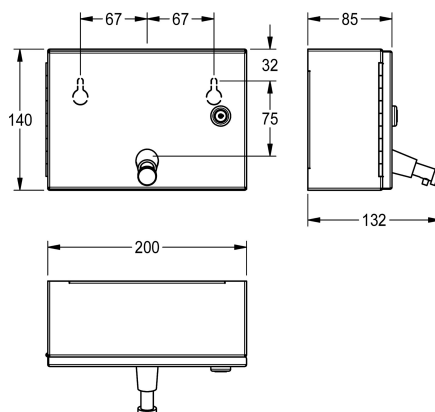

KWC RODAN

Zeepdispenser voor opbouwmontage

Modell-Linie: RODAN | RODX619N | 3600009360 | EAN/GTIN: 7612987160856

Accessoires | Zeepverdelers

Artikelnummer

3600009360

Zeepdispenser voor opbouwmontage, van roestvrij staal, oppervlak zijdemat, materiaaldikte 0,8 mm, met hoekig front, cilinderslot met KWC sleutel, met drukknop voor bediening aan voorzijde, navulbaar zeepreservoir van 1 liter, geschikt voor

vloeibare zeep en lotion, inclusief roestvrijstalen schroeven en pluggen.

Afmetingen 200 x 140 x 132 mm (B x H x D)

Technical Data

Vulhoeveelheid	1
Vul hoeveelheid verkoopseenheid	Liter
Slot	Cylinderslot
Materiaal	Roestvrij staal
Materiaalcode	1.4301
Materiaaldikte	0.8 mm
Totale diepte	132 mm
Totale hoogte	140 mm
Totale breedte	200 mm
Oppervlakafwerking	Zijdeglans
Type verbruiksproduct	Vloeibare zeep
Type bevestiging	Geschroefd
Type montage	Wandmontage
Type bediening	Manuele werking
Type zeephouder	Geïntegreerde hervulbare tank

Verbruiksmateriaal

KWC RODAN
Zeepdispenser voor opbouwmontage

Modell-Linie: **RODAN** | **RODX619N** | **3600009360** | **EAN/GTIN: 7612987160856**
Accessoires | Zeepverdelers

Vloeibare zeep

2030058103
SO1LP

Vloeibare zeep

2000057168
SO10L
