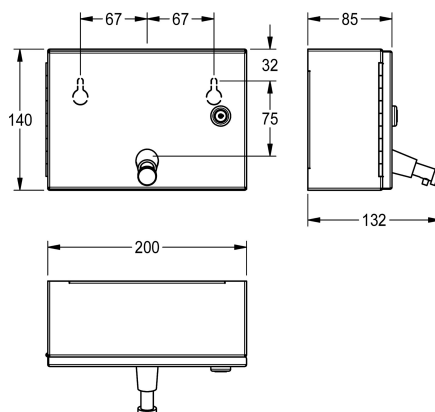

KWC RODAN

Zeepdispenser voor opbouwmontage

Modell-Linie: RODAN | RODX619N | 3600009360 | EAN/GTIN: 7612987160856

Accessoires | Zeepverdelers

Artikelnummer

3600009360

Zeepdispenser voor opbouwmontage, van roestvrij staal, oppervlak zijdemat, materiaaldikte 0,8 mm, met hoekig front, cilinderslot met KWC sleutel, met drukknop voor bediening aan voorzijde, navulbaar zeepreservoir van 1 liter, geschikt voor

vloeibare zeep en lotion, inclusief roestvrijstalen schroeven en pluggen.

Afmetingen 200 x 140 x 132 mm (B x H x D)

Technical Data

Vulhoeveelheid

1

Vul hoeveelheid verkoopseenheid

Liter

Slot

Cylinderslot

Materiaal

Roestvrij staal

Materiaalcode

1.4301

Materiaaldikte

0.8 mm

Totale diepte

132 mm

Totale hoogte

140 mm

Totale breedte

200 mm

Oppervlakafwerking

Zijdeglaans

Type verbruiksproduct