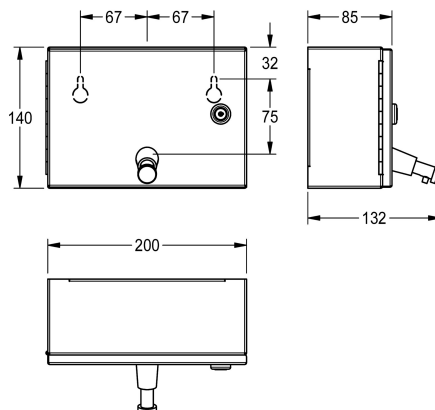

**KWC RODAN**

Dozownik mydła w płynie montaż natynkowy

Modell-Linie: **RODAN** | **RODX619N** | **3600009360** | **EAN/GTIN: 7612987160856**

Akcesoria łazienkowe | Dozowniki mydła

**Nr katalogowy**

**3600009360**

Dozownik mydła w płynie, montaż natynkowy. Stal szlachetna, powierzchnia szlifowana matowa, grubość materiału 0,8 mm. Front z przyciskiem obsługiwanym od przodu. Zamek bębenny z kluczem uniwersalnym KWC. Przystosowany do mydła w płynie

i emulsji. 1-litrowy pojemnik do wielokrotnego napełniania. W komplecie: wkręty ze stali szlachetnej i kołki rozporowe.

Wymiary 200 x 140 x 132 mm (szer. x wys. x głęb.)

**Dane techniczne**

Pojemność
Pojemność ME
Zamek
Materiał
Kod materiałowy
Grubość materiału
Łączna głębokość
Łączna wysokość
Łączna szerokość
Wykończenie powierzchni
Rodzaj zużywanego materiału
Rodzaj mocowania
Rodzaj montażu
Rodzaj obsługi
Rodzaje pojemników na mydło

1
Litr
Zamek na kluczyk
Stal szlachetna
1.4301
0.8 mm
132 mm
140 mm
200 mm
Matowe
Mydło w płynie
Przykręcony
Montaż naścienny
Obsługa ręczna
Zintegrowany zbiornik wielokrotnego napełniania

**Materiały zużywalne**