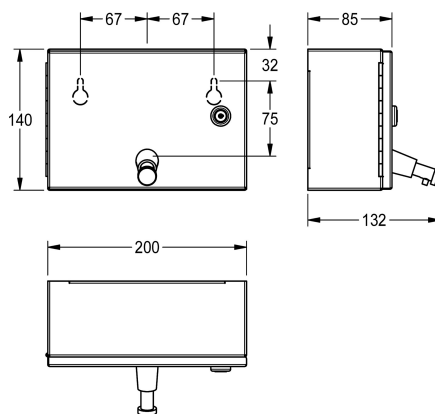

KWC RODAN
Tvålbehållare

Modell-Linie: **RODAN** | **RODX619N** | **3600009360** | **EAN/GTIN: 7612987160856**
Sanitetsutrustning | Tvålbehållare

Artikelnummer

3600009360

Tvålbehållare för väggmontage , rostfritt stål, satin yta, godstjocklek 0.8 mm, vikt front, cylinderlås med KWC standard

nyckel, lämplig för tvål eller lotion, 1.0 l, dragspak, levereras med rostfria skruv och plugg.

Technical Data

fillnads kvantitet	1
Fyllnads kvantitet mått	Liter
Lås	Nyckel lås
Material	Rostfritt stål
Materialkod	1.4301
Material tjocklek	0.8 mm
Övergripande djup	132 mm
Total höjd	140 mm
Total bredd	200 mm
Ytfinish	Satin yta
Typ av förbrukningsmaterial	Flytande tvål
Typ av fixering	Skruv
Typ av montering	Väggmontering
Typ av operation	Manuell operation
Typ av tvålbehållare	Integrerad fåfyllningstank

Förbrukningsmaterial

KWC RODAN
Tvålbehållare

Modell-Linie: **RODAN** | **RODX619N** | **3600009360** | **EAN/GTIN: 7612987160856**
Sanitetsutrustning | Tvålbehållare

Liquid soap

2030058103
SO1LP

SO10L Flytande tål