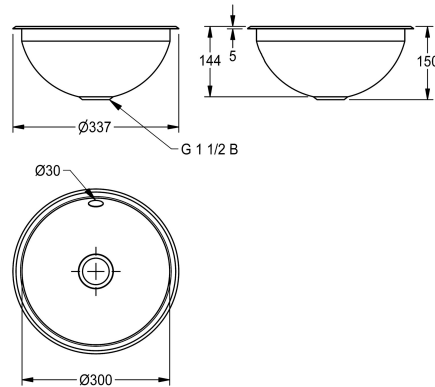

KWC RONDO
Kulaté umyvadlo

Modell-Linie: **RONDO** | RDH300 | 3600009746 | EAN/GTIN: 7612987009049
Umyvadla | Umyvadla

Číslo položky

3600009746
Surface high-polished

3600009747
povrch hedvábně matný

Oberflächenbehandlung des Beck

hochglanzpoliert

seidenmatt

NEW

RONDO Kulaté umyvadlo, k montáži shora nebo zdola, chromniklová ocel, povrch uvnitř a vně leštěný do vysokého lesku, tloušťka materiálu 1,0 mm, průměr prohlubně 300 mm, přepad, odtoková a přepadová sada G 1 1/2 B se zátkovým sítkem, včetně úchytů z ušlechtilé oceli pro montáž zdola.

Rozměry 340 x 142 mm (p x v)
Montáž shora výřez 315 mm (p)
Montáž zdola výřez 290 mm (p)

Technické údaje

Beckenposition
Becken: Höhe
Oberflächenbehandlung des Beck
Becken: Tiefe
Beckenform
Becken: Breite
Farbe
Material
Materialtyp
Materialstärke
Gesamttiefe
Gesamthöhe
Gesamtbreite
Überlauf
Position Überlauf
Schwallrand
Siphon inklusive
Rückwand
Oberflächenbehandlung
Armaturenbank
Art der Montage
Typ der Ablaufgarnitur

mittig
144 mm
hochglanzpoliert
300 mm
Kreis
300 mm
keine Farbe
Edelstahl
1.4301 Chromnickelstahl V2A
1 mm
337 mm
150 mm
337 mm
ja
hinten
nein
nein
nein
nein
hochglanzpoliert
nein
Einlegemontage
Stopfensieb