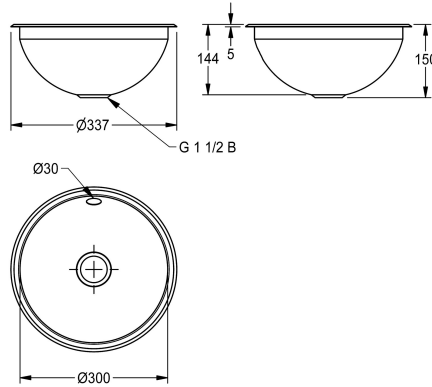

**KWC RONDO**  
Cubeta redonda

Modell-Linie: **RONDO** | RDH300 | 3600009746 | EAN/GTIN: 7612987009049  
Lavabo | Lavabos

**Número de artículo**

**3600009746**  
Surface high-polished

**3600009747**  
Acabado de alto brillo

**Oberflächenbehandlung des Beck**

hochglanzpoliert

seidenmatt

NEW

RONDO Cubeta redonda, para montaje cubeta sobre encimera o bajo encimera, de acero de cromo-níquel, superficie interior y exterior pulida a espejo, grosor del material 1,0 mm, tamaño de la cubeta 300 mm, rebosadero, piezas de montaje para instalación de desagüe y rebosadero G 1 1/2 B con filtro de tapón, incluido

soporte de acero inoxidable para montaje desde abajo.

Dimensiones 337 x 150 mm (D x A)  
Instalación desde arriba, recorte de 315 mm (diámetro)  
Instalación desde abajo, recorte de 290 mm (diámetro)

**Datos técnicos**

mittig
144 mm
hochglanzpoliert
300 mm
Kreis
300 mm
keine Farbe
Edelstahl
1.4301 Chromnickelstahl V2A
1 mm
337 mm
150 mm
337 mm
ja
hinten
nein
nein
nein
nein
hochglanzpoliert
nein
Einlegemontage
Stopfensieb