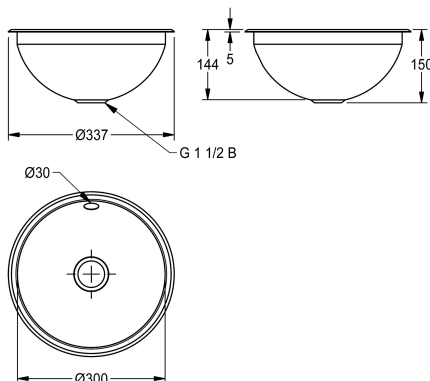

KWC RONDO

Kulaté umyvadlo

Modell-Linie: RONDO | RDX300 | 3600009747 | EAN/GTIN: 7612987009056
Umyvadla | Umyvadla

Číslo položky

3600009746
Surface high-polished

3600009747
povrch hedvábně matný

Oberflächenbehandlung des Beck

hochglanzpoliert

seidenmatt

NEW

RONDO Kulaté umyvadlo, k montáži shora nebo zdola, chromiklová ocel, povrch uvnitř a vně hedvábně matný, tloušťka materiálu 1,0 mm, průměr prohlubně 300 mm, přepad, odtoková a přepadová sada G 1 1/2 B se zátkovým sítkem, včetně úchytů z ušlechtilé oceli pro montáž zdola.

Rozměry 340 x 142 mm (p x v)
Montáž shora výřez 315 mm (p)
Montáž zdola výřez 290 mm (p)

Technické údaje

Beckenposition

mittig

Becken: Höhe

144 mm

Oberflächenbehandlung des Beck

seidenmatt

Becken: Tiefe

300 mm

Beckenform

Kreis

Becken: Breite

300 mm

Farbe

keine Farbe

Material

Edelstahl

Materialtyp

1.4301 Chromnickelstahl V2A

Materialstärke

1 mm

Gesamtiefe

337 mm

Gesamthöhe

150 mm

Gesamtbreite

337 mm

Überlauf

ja

Position Überlauf

hinten

Schwallrand

nein

Siphon inklusive

nein

Rückwand

nein

Oberflächenbehandlung

seidenmatt

Armaturenbank

nein

Art der Montage

Einlegemontage

Typ der Ablaufgarnitur

Stopfensieb