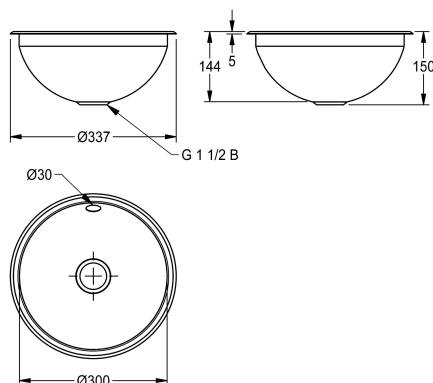

KWC RONDO

Cubeta redonda

Modell-Linie: RONDO | RDX300 | 3600009747 | EAN/GTIN: 7612987009056
Lavabo | Lavabos

Número de artículo

3600009746
Surface high-polished

3600009747
Acabado de alto brillo

Oberflächenbehandlung des Beck

hochglanzpoliert

seidenmatt

NEW

RONDO Cubeta redonda, para montaje cubeta sobre encimera o bajo encimera, de acero de cromo-níquel, superficie interior y exterior satinada, grosor del material 1,0 mm, tamaño de la cubeta 300 mm, rebosadero, piezas de montaje para instalación de desagüe y rebosadero G 1 1/2 B con filtro de tapón, incluido

soporte de acero inoxidable para montaje desde abajo.

Dimensiones 337 x 150 mm (D x A)
Instalación desde arriba, recorte de 315 mm (diámetro)
Instalación desde abajo, recorte de 290 mm (diámetro)

Datos técnicos

Beckenposition

mittig

Becken: Höhe

144 mm

Oberflächenbehandlung des Beck

seidenmatt

Becken: Tiefe

300 mm

Beckenform

Kreis

Becken: Breite

300 mm

Farbe

keine Farbe

Material

Edelstahl

Materialtyp

1.4301 Chromnickelstahl V2A

Materialstärke

1 mm

Gesamttiefe

337 mm

Gesamthöhe

150 mm

Gesamtbreite

337 mm

Überlauf

ja

Position Überlauf

hinten

Schwallrand

nein

Siphon inklusive

nein

Rückwand

nein

Oberflächenbehandlung

seidenmatt

Armaturenbank

nein

Art der Montage

Einlegemontage

Typ der Ablaufgarnitur

Stopfensieb