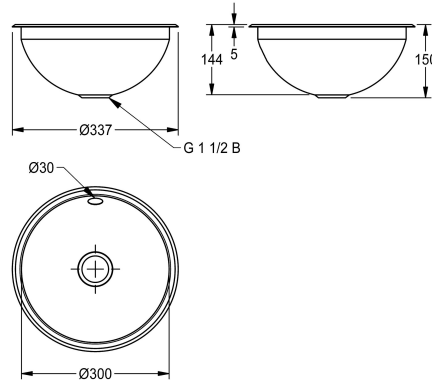

**KWC RONDO**  
Vasca rotonda

Modell-Linie: **RONDO** | RDX300 | 3600009747 | EAN/GTIN: 7612987009056  
Lavabi | Lavabi

**Numero di articolo**

**3600009746**  
Finitura lucidata a specchio

**3600009747**  
Finitura satinata

**Oberflächenbehandlung des Beck**

hochglanzpoliert

seidenmatt

NEW

Vasca rotonda RONDO, installazione a incasso o sotto piano, acciaio inox, superficie interna ed esterna satinata, spessore materiale 1,0 mm, dimensioni vasca 300 mm, troppopieno, set troppopieno e scarico G 1 1/2 B con filtro, inclusi ganci in acciaio inox per installazione da sotto piano.

Dimensioni 337 x 150 mm (D x A)  
Installazione dall'alto nel foro di 315 mm di diametro  
Installazione dal basso nel foro di 290 mm di diametro

**Dati tecnici**

Beckenposition	mittig
Becken: Höhe	144 mm
Oberflächenbehandlung des Beck	seidenmatt
Becken: Tiefe	300 mm
Beckenform	Kreis
Becken: Breite	300 mm
Farbe	keine Farbe
Material	Edelstahl
Materialtyp	1.4301 Chromnickelstahl V2A
Materialstärke	1 mm
Gesamttiefe	337 mm
Gesamthöhe	150 mm
Gesamtbreite	337 mm
Überlauf	ja
Position Überlauf	hinten
Schwallrand	nein
Siphon inklusive	nein
Rückwand	nein
Oberflächenbehandlung	seidenmatt
Armaturenbank	nein
Art der Montage	Einlegemontage
Typ der Ablaufgarnitur	Stopfensieb

**KWC RONDO**  
Vasca rotonda

**Modell-Linie: RONDO | RDX300 | 3600009747 | EAN/GTIN: 7612987009056**  
Lavabi | Lavabi

Position Ablauf	mittig
Ablaufgarnitur inklusive	ja
Durchmesser Ablaufbohrung	DN 40
teamNumber	107016