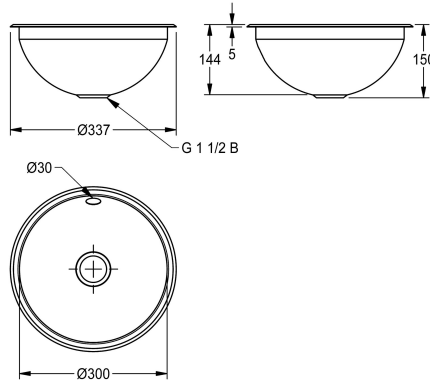

**KWC RONDO**  
Round inset basin

Modell-Linie: **RONDO** | RDX300 | 3600009747 | EAN/GTIN: 7612987009056  
Tvättställ | Tvättställ

**Artikelnummer**

**3600009746**  
Surface high-polished

**3600009747**  
Surface satin-finished

**Oberflächenbehandlung des Beck**

hochglanzpoliert

seidenmatt

NEW

Runt tvättställ som kan fällas in eller undermonteras , rostfritt stål, godstjocklek 1 mm, skåldiameter 300 mm, med bräddavlopp, inkl. G 1 1/2 B bräddavloppssats utan vattenlås, levereras med rostfria fästen för undermontage.

Mått 337 x 150 mm (B x D)  
Ursågsdiameter för ovanmontage 315 mm  
Hål för undermontage 290 mm  
Satin yta

**Technical Data**

Beckenposition	mittig
Becken: Höhe	144 mm
Oberflächenbehandlung des Beck	seidenmatt
Becken: Tiefe	300 mm
Beckenform	Kreis
Becken: Breite	300 mm
Farbe	keine Farbe
Material	Edelstahl
Materialtyp	1.4301 Chromnickelstahl V2A
Materialstärke	1 mm
Gesamttiefe	337 mm
Gesamthöhe	150 mm
Gesamtbreite	337 mm
Überlauf	ja
Position Überlauf	hinten
Schwallrand	nein
Siphon inklusive	nein
Rückwand	nein
Oberflächenbehandlung	seidenmatt
Armaturenbank	nein
Art der Montage	Einlegemontage
Typ der Ablaufgarnitur	Stopfensieb

**KWC RONDO**  
Round inset basin

**Modell-Linie: RONDO | RDX300 | 3600009747 | EAN/GTIN: 7612987009056**  
Tvättställ | Tvättställ

Position Ablauf	mittig
Ablaufgarnitur inklusive	ja
Durchmesser Ablaufbohrung	DN 40