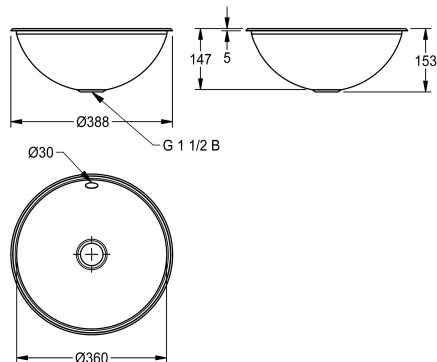

KWC RONDO

Kulaté umyvadlo

Modell-Linie: RONDO | RDH360 | 3600009748 | EAN/GTIN: 7612987009063
 Umyvadla | Umyvadla

Číslo položky

3600009748
 povrch leštěný do vysokého lesku

3600009749
 povrch hedvábně matný

RONDO Kulaté umyvadlo, k montáži shora nebo zdola, chromiklová ocel, povrch uvnitř a vně leštěný do vysokého lesku, tloušťka materiálu 1,0 mm, průměr prohlubně 360 mm, přepad, odtoková a přepadová sada G 1 1/2 B se zátkovým sítkem, včetně úchytů z ušlechtilé oceli pro montáž zdola.

Oberflächenbehandlung des Beck

hochglanzpoliert

seidenmatt

NEW

Rozměry 387 x 155 mm (p x v)
 Montáž shora výřez 375 mm (p)
 Montáž zdola výřez 350 mm (p)

Technické údaje

Beckenposition	mittig
Becken: Höhe	147 mm
Oberflächenbehandlung des Beck	hochglanzpoliert
Becken: Tiefe	360 mm
Beckenform	Kreis
Becken: Breite	360 mm
Farbe	keine Farbe
Material	Edelstahl
Materialtyp	1.4301 Chromnickelstahl V2A
Materialstärke	1 mm
Gesamttiefe	388 mm
Gesamthöhe	153 mm
Gesamtbreite	388 mm
Überlauf	ja
Position Überlauf	hinten
Schwallrand	nein
Siphon inklusive	nein
Rückwand	nein
Oberflächenbehandlung	hochglanzpoliert
Armaturenbank	nein
Art der Montage	Einlegemontage
Typ der Ablaufgarnitur	Stopfensieb

KWC RONDO
Kulaté umyvadlo

Modell-Linie: RONDO | RDH360 | 3600009748 | EAN/GTIN: 7612987009063
Umyvadla | Umyvadla

Position Ablauf	mittig
Ablaufgarnitur inklusive	ja
Durchmesser Ablaufbohrung	DN 40