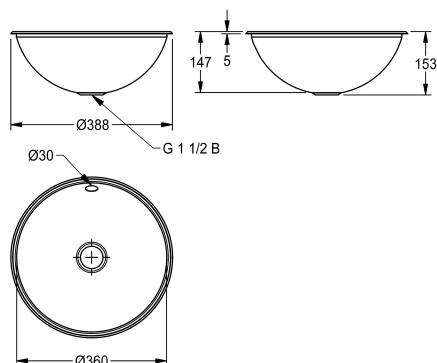

KWC RONDO

Vasca rotonda

Modell-Linie: RONDO | RDH360 | 3600009748 | EAN/GTIN: 7612987009063
Lavabi | Lavabi

Numero di articolo

3600009748

Dimensioni 388 x 152 mm (D x A), finitura lucidata a specchio

3600009749

Finitura satinata

Oberflächenbehandlung des Beck

hochglanzpoliert

seidenmatt

NEW

Vasca rotonda RONDO, installazione a incasso o sotto piano, acciaio inox, superficie interna ed esterna lucidata a specchio, spessore materiale 1,0 mm, dimensioni vasca 360 mm, troppopieno, set troppopieno e scarico G 1 1/2 B con filtro, inclusi ganci in acciaio inox per installazione da sotto piano.

Dimensioni 388 x 153 mm (D x A)
Installazione dall'alto nel foro di 375 mm di diametro
Installazione dal basso nel foro di 350 mm di diametro

Dati tecnici

Beckenposition

mittig

Becken: Höhe

147 mm

Oberflächenbehandlung des Beck

388 mm

Gesamthöhe

153 mm

Gesamtbreite

388 mm

Überlauf

ja

Position Überlauf