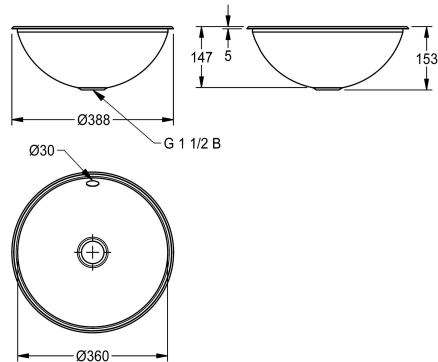

KWC RONDO
Ronde waskom

Modell-Linie: **RONDO** | RDH360 | 3600009748 | EAN/GTIN: 7612987009063
Wastafels | Wastafels

Artikelnummer

3600009748
Afmetingen 388 x 152 mm (diameter x H) Oppervlak hoog gepolijst

3600009749
Oppervlak zijdemat

Oberflächenbehandlung des Beck

hochglanzpoliert

seidenmatt

NEW

RONDO ronde waskom, monteerbaar als waskom voor inbouw of onderbouw, roestvrij staal, oppervlak binnen en buiten hoogglans gepolijst, materiaaldikte 1,0 mm, komgrootte 360 mm, overloop, af- en overloopset G 1 1/2 B met afvoerplug, inclusief roestvrijstalen montageklemmen voor installatie van onderaf.

Afmetingen 388 x 153 mm (diameter x H)
Inbouw uitsparing 375 mm (diameter)
Onderbouw uitsparing 350 mm (diameter)

Technical Data

Beckenposition
Becken: Höhe
Oberflächenbehandlung des Beck
Becken: Tiefe
Beckenform
Becken: Breite
Farbe
Material
Materialtyp
Materialstärke
Gesamttiefe
Gesamthöhe
Gesamtbreite
Überlauf
Position Überlauf
Schwallrand
Siphon inklusive
Rückwand
Oberflächenbehandlung
Armaturenbank
Art der Montage
Typ der Ablaufgarnitur

mittig
147 mm
hochglanzpoliert
360 mm
Kreis
360 mm
keine Farbe
Edelstahl
1.4301 Chromnickelstahl V2A
1 mm
388 mm
153 mm
388 mm
388 mm
ja
hinten
nein
nein
nein
nein
hochglanzpoliert
nein
Einlegemontage
Stopfensieb