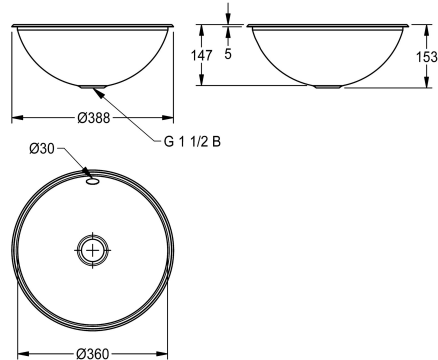

KWC RONDO

Ronde waskom

Modell-Linie: RONDO | RDH360 | 360009748 | EAN/GTIN: 7612987009063
Wastafels | Wastafels

Artikelnummer

360009748

Afmetingen 388 x 152 mm (diameter x H) Oppervlak hoog gepolijst

360009749

Oppervlak zijdemat

Oberflächenbehandlung des Beck

hochglanzpoliert

seidenmatt

NEW

RONDO ronde waskom, monteerbaar als waskom voor inbouw of onderbouw, roestvrij staal, oppervlak binnen en buiten hoogglans gepolijst, materiaaldikte 1,0 mm, komgrootte 360 mm, overloop, af- en overloopset G 1 1/2 B met afvoerplug, inclusief roestvrijstalen montageklemmen voor installatie van onderaf.

Afmetingen 388 x 153 mm (diameter x H)
Inbouw uitsparing 375 mm (diameter)
Onderbouw uitsparing 350 mm (diameter)

Technical Data

Beckenposition	mittig
Becken: Höhe	147 mm
Oberflächenbehandlung des Beck	hochglanzpoliert
Becken: Tiefe	360 mm
Beckenform	Kreis
Becken: Breite	360 mm
Farbe	keine Farbe
Material	Edelstahl
Materialtyp	1.4301 Chromnickelstahl V2A
Materialstärke	1 mm
Gesamttiefe	388 mm
Gesamthöhe	153 mm
Gesamtbreite	388 mm
Überlauf	ja
Position Überlauf	hinten
Schwallrand	nein
Siphon inklusive	nein
Rückwand	nein
Oberflächenbehandlung	hochglanzpoliert
Armaturenbank	nein
Art der Montage	Einlegemontage
Typ der Ablaufgarnitur	Stopfensieb