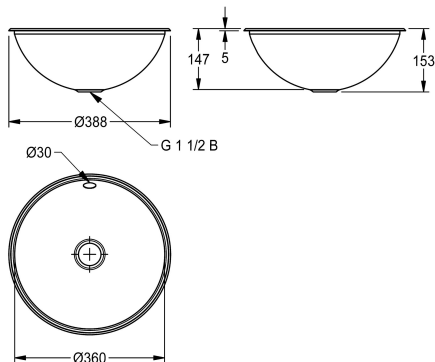

KWC RONDO

Umywalka okrągła wpuszczana w blat lub podblatowa

Modell-Linie: **RONDO | RDH360 | 3600009748 | EAN/GTIN: 7612987009063**

Umywalki | Umywalki pojedyncze

Nr katalogowy

3600009748

Wymiary 388 x 152 mm (x wys.) Powierzchnia na wysoki połysk

3600009749

Powierzchnia jedwabście matowa

Oberflächenbehandlung des Beck

hochglanzpoliert

seidenmatt

RONDO umywalka okrągła, wpuszczana w blat lub podblatowa. Stal chromowo-niklowa, powierzchnie wewnętrzne i zewnętrzne polerowane na wysoki połysk, grubość materiału 1,0 mm. Średnica niecki 360 mm, przelew, zestaw odpływowo-przelewowy z sitkiem zatyczkowym G 1 1/2 B, w komplecie

uchwyty ze stali szlachetnej do montażu podblatowego.

Wymiary 387 x 155 mm (śred. x wys.)

Wycięcie do wpuszczenia w blat 375 mm (śred.)

Wycięcie do montażu podblatowego 350 mm (śred.)

Dane techniczne

Beckenposition
Becken: Höhe
Oberflächenbehandlung des Beck
Becken: Tiefe
Beckenform
Becken: Breite
Farbe
Material
Materialtyp
Materialstärke
Gesamttiefe
Gesamthöhe
Gesamtbreite
Überlauf
Position Überlauf
Schwallrand
Siphon inklusive
Rückwand
Oberflächenbehandlung
Armaturenbank
Art der Montage
Typ der Ablaufgarnitur

mittig
147 mm
hochglanzpoliert
360 mm
Kreis
360 mm
keine Farbe
Edelstahl
1.4301 Chromnickelstahl V2A
1 mm
388 mm
153 mm
388 mm
388 mm
ja
hinten
nein
nein
nein
nein
hochglanzpoliert
nein
Einlegemontage
Stopfensieb