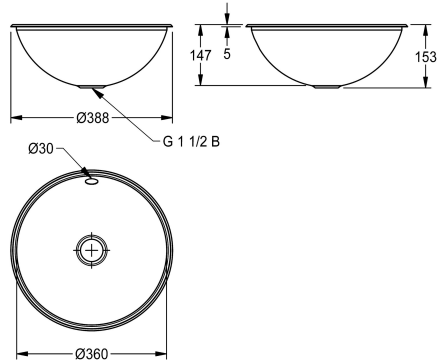

KWC RONDO
Runda tvättställ

Modell-Linie: **RONDO** | RDH360 | 3600009748 | EAN/GTIN: 7612987009063
Tvättställ | Tvättställ

Artikelnummer

3600009748
Högglanspolerad yta

3600009749
Satin yta

Oberflächenbehandlung des Beck

hochglanzpoliert

seidenmatt

NEW

Runt tvättställ som kan fällas in eller undermonteras , rostfritt stål, godstjocklek 1 mm, skåldiameter 360 mm, med bräddavlopp, inkl. G 1 1/2 B bräddavloppssats utan vattenlås, levereras med rostfria fästen för undermontage.

Mått 388 x 153 mm (B x D)
Ursågsdiameter för ovanmontage 375 mm
Hål för undermontage 350 mm
Högglanspolerad yta

Technical Data

Beckenposition	mittig
Becken: Höhe	147 mm
Oberflächenbehandlung des Beck	hochglanzpoliert
Becken: Tiefe	360 mm
Beckenform	Kreis
Becken: Breite	360 mm
Farbe	keine Farbe
Material	Edelstahl
Materialtyp	1.4301 Chromnickelstahl V2A
Materialstärke	1 mm
Gesamttiefe	388 mm
Gesamthöhe	153 mm
Gesamtbreite	388 mm
Überlauf	ja
Position Überlauf	hinten
Schwallrand	nein
Siphon inklusive	nein
Rückwand	nein
Oberflächenbehandlung	hochglanzpoliert
Armaturenbank	nein
Art der Montage	Einlegemontage
Typ der Ablaufgarnitur	Stopfensieb

KWC RONDO
Runda tvättställ

Modell-Linie: RONDO | RDH360 | 3600009748 | EAN/GTIN: 7612987009063
Tvättställ | Tvättställ

Position Ablauf	mittig
Ablaufgarnitur inklusive	ja
Durchmesser Ablaufbohrung	DN 40