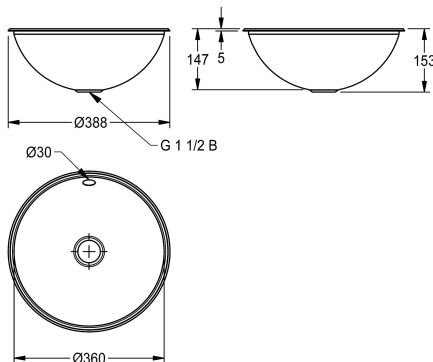

KWC RONDO
Kulaté umyvadlo

Modell-Linie: **RONDO** | RDX360 | 3600009749 | EAN/GTIN: 7612987009070
Umyvadla | Umyvadla

Číslo položky

3600009748
povrch leštěný do vysokého lesku

3600009749
povrch hedvábně matný

RONDO Kulaté umyvadlo, k montáži shora nebo zdola, chromniklová ocel, povrch uvnitř a vně hedvábně matný, tloušťka materiálu 1,0 mm, průměr prohlubně 360 mm, přepad, odtoková a přepadová sada G 1 1/2 B se zátkovým sítkem, včetně úchytů z ušlechtilé oceli pro montáž zdola.

Oberflächenbehandlung des Beck

hochglanzpoliert

seidenmatt

NEW

Rozměry 387 x 155 mm (p x v)
Montáž shora výřez 375 mm (p)
Montáž zdola výřez 350 mm (p)

Technické údaje

Beckenposition

mittig

Becken: Höhe

147 mm

Oberflächenbehandlung des Beck

seidenmatt

Becken: Tiefe

360 mm

Beckenform

Kreis

Becken: Breite

360 mm

Farbe

keine Farbe

Material

Edelstahl

Materialtyp

1.4301 Chromnickelstahl V2A

Materialstärke

1 mm

Gesamttiefe

388 mm

Gesamthöhe

153 mm

Gesamtbreite

388 mm

Überlauf

ja

Position Überlauf

hinten

Schwallrand

nein

Siphon inklusive

nein

Rückwand

nein

Oberflächenbehandlung

seidenmatt

Armaturenbank

nein

Art der Montage

Einlegemontage

Typ der Ablaufgarnitur

Stopfensieb