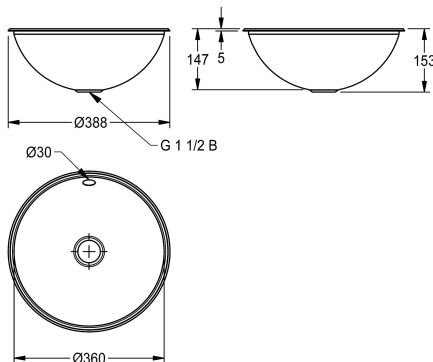

**KWC RONDO**  
Cubeta redonda

Modell-Linie: **RONDO** | RDX360 | 3600009749 | EAN/GTIN: 7612987009070  
Lavabo | Lavabos

**Número de artículo**

**3600009748**  
Dimensiones 388 x 152 mm ( x h) Acabado de alto brillo

**3600009749**  
Acabado de alto brillo

**Oberflächenbehandlung des Beck**

hochglanzpoliert

seidenmatt

NEW

RONDO Cubeta redonda, para montaje cubeta sobre encimera o bajo encimera, de acero de cromo-níquel, superficie interior y exterior satinada, grosor del material 1,0 mm, tamaño de la cubeta 360 mm, rebosadero, piezas de montaje para instalación de desagüe y rebosadero G 1 1/2 B con filtro de tapón, incluido

soporte de acero inoxidable para montaje desde abajo.

Dimensiones 388 x 153 mm (D x A)  
Instalación desde arriba, recorte de 375 mm (diámetro)  
Instalación desde abajo, recorte de 350 mm (diámetro)

**Datos técnicos**

mittig
147 mm
seidenmatt
360 mm
Kreis
360 mm
keine Farbe
Edelstahl
1.4301 Chromnickelstahl V2A
1 mm
388 mm
153 mm
388 mm
ja
hinten
nein
nein
nein
nein
seidenmatt
nein
Einlegemontage
Stopfensieb