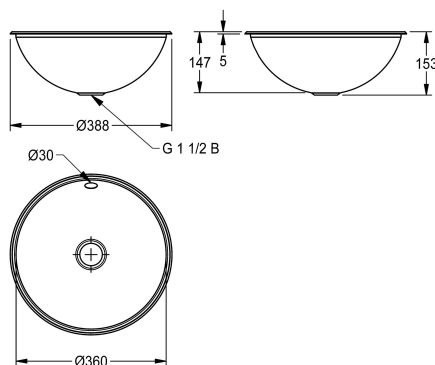

KWC RONDO

Vasca rotonda

Modell-Linie: RONDO | RDX360 | 3600009749 | EAN/GTIN: 7612987009070
Lavabi | Lavabi

Numero di articolo

3600009748

Dimensioni 388 x 152 mm (D x A), finitura lucidata a specchio

3600009749

Finitura satinata

Oberflächenbehandlung des Beck

hochglanzpoliert

seidenmatt

NEW

Vasca rotonda RONDO, installazione a incasso o sotto piano, acciaio inox, superficie interna ed esterna satinata, spessore materiale 1,0 mm, dimensioni vasca 360 mm, troppopieno, set troppopieno e scarico G 1 1/2 B con filtro, inclusi ganci in acciaio inox per installazione da sotto piano.

Dimensioni 388 x 153 mm (D x A)
Installazione dall'alto nel foro di 375 mm di diametro
Installazione dal basso nel foro di 350 mm di diametro

Dati tecnici

Beckenposition

mittig

Becken: Höhe

147 mm

Oberflächenbehandlung des Beck

seidenmatt

Becken: Tiefe

360 mm

Beckenform

Kreis

Becken: Breite

360 mm

Farbe

keine Farbe

Material

Edelstahl

Materialtyp

1.4301 Chromnickelstahl V2A

Materialstärke

1 mm

Gesamttiefe

388 mm

Gesamthöhe

153 mm

Gesamtbreite

388 mm

Überlauf

ja

Position Überlauf

hinten

Schwallrand

nein

Siphon inklusive

nein

Rückwand

nein

Oberflächenbehandlung

seidenmatt

Armaturenbank

nein

Art der Montage

Einlegemontage

Typ der Ablaufgarnitur

Stopfensieb