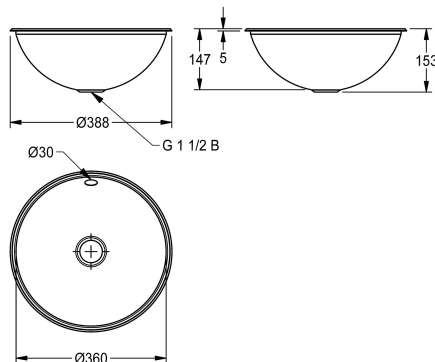

KWC RONDO

Ronde waskom

Modell-Linie: RONDO | RDX360 | 3600009749 | EAN/GTIN: 7612987009070
Wastafels | Wastafels

Artikelnummer

3600009748

Afmetingen 388 x 152 mm (diameter x H) Oppervlak hoog gepolijst

3600009749

Afmetingen 388 x 153 mm (diameter x H)
Inbouw uitsparing 375 mm (diameter)
Onderbouw uitsparing 350 mm (diameter)

Technical Data

Beckenposition

mittig

Becken: Höhe

147 mm

Oberflächenbehandlung des Beck

seidenmatt

Becken: Tiefe

360 mm

Beckenform

Kreis

Becken: Breite

360 mm

Farbe

keine Farbe

Gesamthöhe

153 mm

Gesamtbreite

388 mm

Überlauf

ja

Position Überlauf

hinten