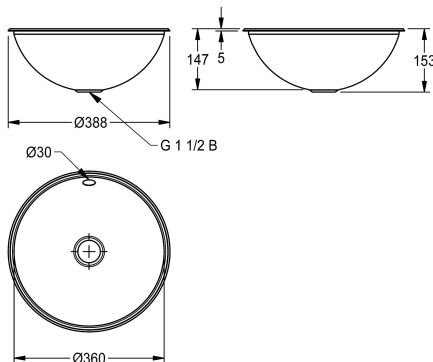

### Artikelnummer

**3600009748**

Afmetingen 388 x 152 mm (diameter x H) Oppervlak hoog gepolijst

**3600009749**

Oppervlak zijdemat

Afmetingen 388 x 153 mm (diameter x H)  
Inbouw uitsparing 375 mm (diameter)  
Onderbouw uitsparing 350 mm (diameter)

### Technical Data

Beckenposition

mittig

Becken: Höhe

147 mm

Oberflächenbehandlung des Beck

seidenmatt

Becken: Tiefe

153 mm

Gesamtbreite

388 mm

Überlauf

ja

Position Überlauf

hinten

Schwallrand