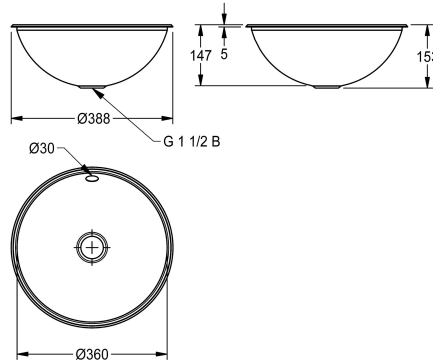

KWC RONDO

Umywalka okrągła wpuszczana w blat lub podblatowa

Modell-Linie: **RONDO** | **RDX360** | **3600009749** | **EAN/GTIN: 7612987009070**

Umywalki | Umywalki pojedyncze

Nr katalogowy

3600009748

Wymiary 388 x 152 mm (x wys.) Powierzchnia na wysoki połysk

3600009749

Powierzchnia jedwabście matowa

Oberflächenbehandlung des Beck

hochglanzpoliert

seidenmatt

NEW

RONDO umywalka okrągła, wpuszczana w blat lub podblatowa. Stal chromowo-niklowa, powierzchnie wewnętrzne i zewnętrzne jedwabście matowe, grubość materiału 1,0 mm. Średnica niecki 360 mm, przelew, zestaw odpływowo-przelewowy z sitkiem zatyczkowym G 1 1/2 B, w komplecie uchwyty ze stali szlachetnej

do montażu podblatowego.

Wymiary 387 x 155 mm (śred. x wys.)

Wycięcie do wpuszczenia w blat 375 mm (śred.)

Wycięcie do montażu podblatowego 350 mm (śred.)

Dane techniczne

Beckenposition
Becken: Höhe
Oberflächenbehandlung des Beck
Becken: Tiefe
Beckenform
Becken: Breite
Farbe
Material
Materialtyp
Materialstärke
Gesamttiefe
Gesamthöhe
Gesamtbreite
Überlauf
Position Überlauf
Schwallrand
Siphon inklusive
Rückwand
Oberflächenbehandlung
Armaturenbank
Art der Montage
Typ der Ablaufgarnitur

mittig
147 mm
seidenmatt
360 mm
Kreis
360 mm
keine Farbe
Edelstahl
1.4301 Chromnickelstahl V2A
1 mm
388 mm
153 mm
388 mm
ja
hinten
nein
nein
nein
nein
seidenmatt
nein
Einlegemontage
Stopfensieb

KWC RONDO