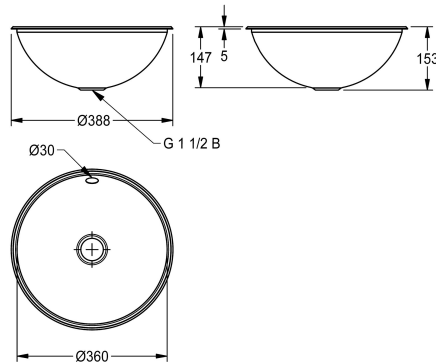

KWC RONDO
Runda tvättställ

Modell-Linie: **RONDO** | RDX360 | 3600009749 | EAN/GTIN: 7612987009070
Tvättställ | Tvättställ

Artikelnummer

3600009748
Högglanspolerad yta

3600009749
Satin yta

Oberflächenbehandlung des Beck

hochglanzpoliert

seidenmatt

NEW

Runt tvättställ som kan fällas in eller undermonteras, rostfritt stål, godstjocklek 1 mm, skåldiameter 360 mm, med bräddavlopp, inkl. G 1 1/2 B bräddavloppssats utan vattenlås, levereras med rostfria fästen för undermontage.

Mått 388 x 153 mm (B x D)
Ursågsdiameter för ovanmontage 375 mm
Hål för undermontage 350 mm
Satin yta

Technical Data

Beckenposition	mittig
Becken: Höhe	147 mm
Oberflächenbehandlung des Beck	seidenmatt
Becken: Tiefe	360 mm
Beckenform	Kreis
Becken: Breite	360 mm
Farbe	keine Farbe
Material	Edelstahl
Materialtyp	1.4301 Chromnickelstahl V2A
Materialstärke	1 mm
Gesamttiefe	388 mm
Gesamthöhe	153 mm
Gesamtbreite	388 mm
Überlauf	ja
Position Überlauf	hinten
Schwallrand	nein
Siphon inklusive	nein
Rückwand	nein
Oberflächenbehandlung	seidenmatt
Armaturenbank	nein
Art der Montage	Einlegemontage
Typ der Ablaufgarnitur	Stopfensieb

KWC RONDO
Runda tvättställ

Modell-Linie: RONDO | RDX360 | 3600009749 | EAN/GTIN: 7612987009070
Tvättställ | Tvättställ

Position Ablauf	mittig
Ablaufgarnitur inklusive	ja
Durchmesser Ablaufbohrung	DN 40