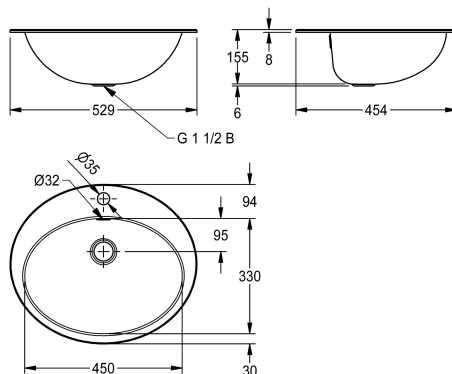

KWC RONDO

Oválné umyvadlo

Modell-Linie: RONDO | RDHO451 | 3600009757 | EAN/GTIN: 7612987009148
Umyvadla | Umyvadla

Číslo položky

3600009757

3600009758

povrch hedvábně matný

Celková délka umyvadla

vysoký lesk

hedvábně matný

NEW

RONDO Oválné umyvadlo, k montáži shora nebo zdola, chromiková ocel, povrch uvnitř a vně leštěný do vysokého lesku, tloušťka materiálu 1,0 mm, přepad, odtoková a přepadová sada G 1 1/2 B se zátkovým sítkem, plocha pro baterii 94 mm (h) s otvorem pro baterii 35 mm (p), včetně úchytů z ušlechtilé oceli pro montáž zdola.

Rozměry 529 x 159 x 454 mm (š x v x h)
Rozměry prohlubně 450 x 159 x 330 mm (š x v x h)
Montáž shora výřez 511 x 436 mm (š x h)
Montáž zdola výřez 440 x 320 mm (š x h)

Technické údaje

Umístění umyvadla

středový

Umyvadlo - výška

155 mm

Celková délka umyvadla

vysoký lesk

Umyvadlo - hloubka

330 mm

Tvar umyvadla

ovál

Umyvadlo - šířka

450 mm

Barva

bezbarvý

Materiál

ušlechtilá ocel

Kód materiálu

1.4301

Tloušťka materiálu

1 mm

Celková hloubka

454 mm

Celková výška

161 mm

Celková šířka

529 mm

Přepad

ano

Umístění přepadu

zadní

Zadní lišta

Ne

Včetně sifonu

Ne

Zadní stěna

Ne

Povrch

vysoký lesk

Počet otvorů pro baterie

1

Otvor pro závit

35 mm

Otvor pro baterii

střední