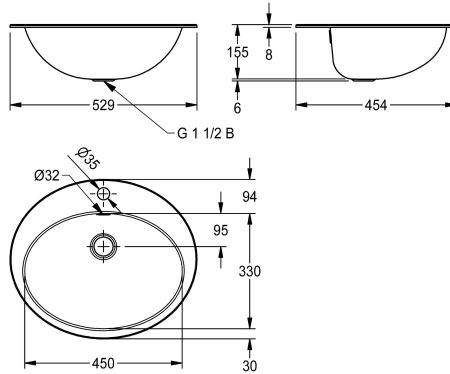

KWC RONDO
Vasca ovale

Modell-Linie: **RONDO** | RDHO451 | 3600009757 | EAN/GTIN: 7612987009148
Lavabi | Lavabi

Numero di articolo

3600009757

3600009758

Finitura satinata

Finitura vasca

Lucidatura a specchio

Finitura satinata

NEW

Vasca ovale RONDO, installazione a incasso o sotto piano, acciaio inox, superficie interna ed esterna lucidata a specchio, spessore materiale 1,0 mm, troppopieno, set troppopieno e scarico G 1 1/2 B con filtro, piano rubinetteria 94 mm (P) con foro rubinetteria 35 mm (diametro), inclusi ganci in acciaio inox per installazione da sotto piano.

Dimensioni 529 x 161 x 454 mm (L x A x P)
Dimensioni vasca 450 x 155 x 330 mm (L x A x P)
Installazione dall'alto nel foro di 511 x 436 mm (L x P)
Installazione dal basso nel foro di 440 x 320 mm (L x P)

Dati tecnici

Posizione bacino	Centro
Altezza vasca	155 mm
Finitura vasca	Lucidatura a specchio
Profondità orizzontale della vasca	330 mm
Forma della vasca	Ovale
Larghezza vasca	450 mm
Colore	Senza colore
Materiale	Acciaio inox
Codice materiale	1.4301
Spessore del materiale	1 mm
Profondità totale	454 mm
Altezza totale	161 mm
Larghezza complessiva	529 mm
Troppo pieno	Si
Posaione del troppopieno	Dietro
Altezza alzatina	No
sifone incluso	No
Paraspruzzi	No
Finitura della superficie	Lucidatura a specchio
Quantità fori rubinetteria	1
Diametro foro rubinetto	35 mm
Posizione foro rubinetto	In mezzo