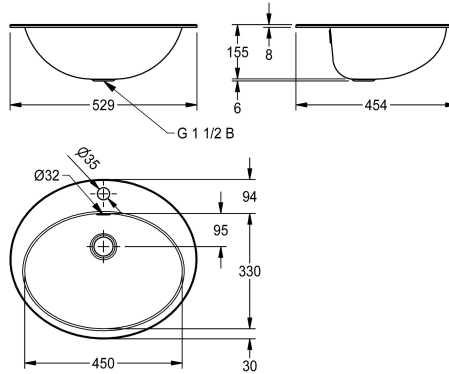

KWC RONDO
Ovale waskom

Modell-Linie: **RONDO** | RDHO451 | 3600009757 | EAN/GTIN: 7612987009148
Wastafels | Wastafels

Artikelnummer

3600009757

3600009758

Surface satin-finished

Afwerking kuip

Hoogglans

Zijdeglans

NEW

RONDO ovale waskom, monteerbaar als waskom voor inbouw of onderbouw, roestvrij staal, oppervlak binnen en buiten hoogglans gepolijst, materiaaldikte 1,0 mm, overloop, af- en overloopset G 1 1/2 B met afvoerplug, kraanvlak 94 mm (diameter) met kraangat 35 mm (diameter), inclusief roestvrijstalen montageklemmen voor installatie van onderaf.

Afmetingen 529 x 161 x 454 mm (B x H x D)
Afmetingen bak 450 x 155 x 330 mm (B x H x D)
Inbouw uitsparing 511 x 436 mm (B x D)
Onderbouw uitsparing 440 x 320 mm (B x D)

Technical Data

Kuippositie
Kuip - kuip diepte
Afwerking kuip
Kuip - diepte
Kuipvorm
Kuip - breedte
Kleur
Materiaal
Materiaalcode
Materiaaldikte
Totale diepte
Totale hoogte
Totale breedte
Overloop
Overloop positie
Opstaande achterkant
inclusief sifon
Spatplaat
Oppervlakafwerking
Aantal kraangaten
Kraangat diameter
Kraangatpositie

Centraal
155 mm
Hoogglans
330 mm
Ovaal
450 mm
Geen kleur
Roestvrij staal
1.4301
1 mm
454 mm
161 mm
529 mm
Ja
Terug
Neen
Neen
Neen
Hoogglans
1
35 mm
Midden

KWC RONDO
Ovale waskom

Modell-Linie: RONDO | RDHO451 | 3600009757 | EAN/GTIN: 7612987009148
Wastafels | Wastafels